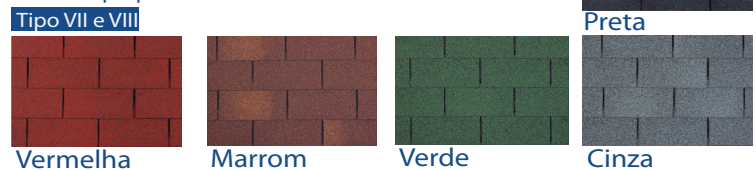

Série 3 Tab ou 4 Tab - Seja no modelo 3 Tab americano ou no 4 Tab Europeu, a retangular é o produto com maior aceitação em relação ao custo benefício oferecido. Para aqueles que querem ter as vantagens que o sistema SHINGLE proporciona mas tem recursos mais limitados. **Tipo VII e VIII**