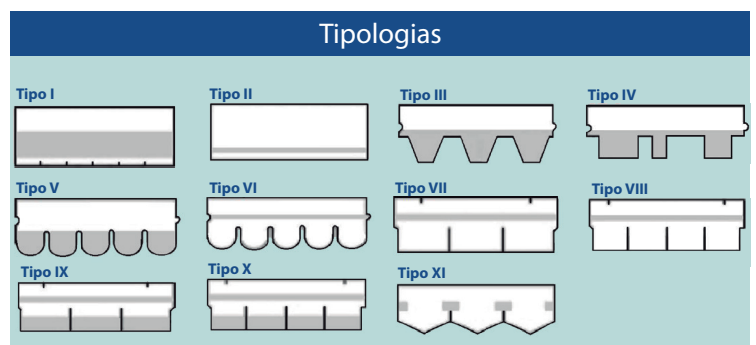

Série Delta - A série Delta possui um design diferenciado que remete aos antigos telhados feitos com pedra de ardósia, porém com as vantagens significativas que o sistema SHINGLE proporciona. **Tipo XI**