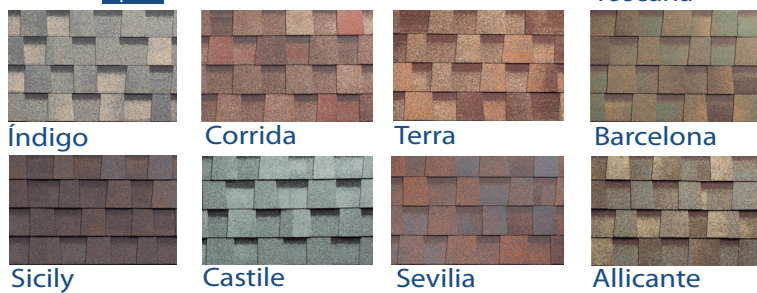

Vermelho

Marrom

Verde

Vermelho

Marrom

Verde

Vermelho

Marrom

Cinza

Preto

Vermelho Plus

Cinza

Preto

Cinza

Preto

Verde

Série Country - A telha laminada série COUNTRY tem uma gama adicional de cores que permite realizar variadas ideias arquitetônicas conferindo ao telhado um esplêndido efeito em relevo. **Tipo II**

Série Rancho - A desejada telha dupla camada ao alcance de todos. Quatro cores populares adequadas a qualquer estilo arquitetônico, resultando em um elegante e respeitável visual para sua casa. **Tipo II**