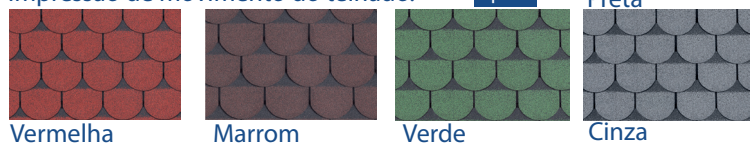

Série Beaver Plus - A tradição dos telhados germânicos com sombra é a característica do modelo BEAVER PLUS, resultando em um visual com impressão de movimento do telhado. **Tipo VI**