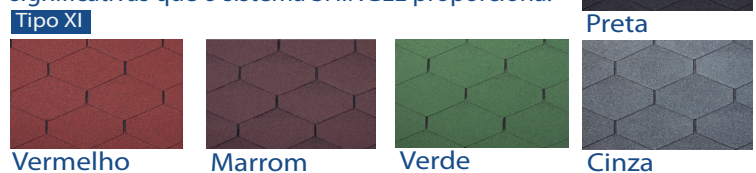

Série Delta - A série Delta possui um design diferenciado que remete aos antigos telhados feitos com pedra de ardósia, porém com as vantagens significativas que o sistema SHINGLE proporciona. **Tipo XI**