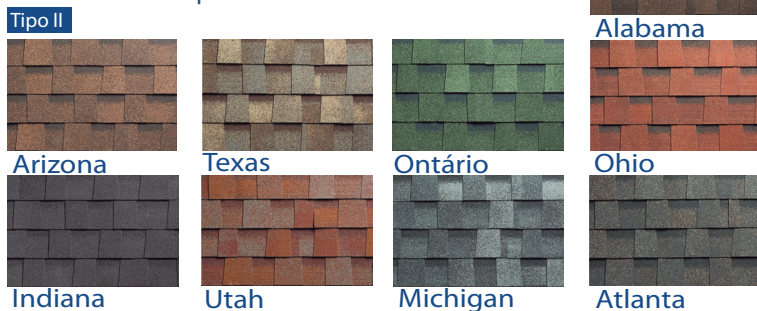

Vermelho

Marrom

Verde

Vermelho

Marrom

Verde

Vermelho

Marrom

Cinza

Preto

Vermelho Plus

Cinza

Preto

Cinza

Preto

Verde

Série Continente - Continente é uma telha laminada de triplo estrato – um avanço no caminho da exclusividade de um estilo único. O volumoso efeito relevo de um telhado exclusivo CONTINENTE confere um novo parâmetro para uma casa especial, onde cada detalhe reflete a característica do seu proprietário. **Tipo I**

Série Country - A telha laminada série COUNTRY tem uma gama adicional de cores que permite realizar variadas ideias arquitetônicas conferindo ao telhado um esplêndido efeito em relevo. **Tipo II**

Série Rancho - A desejada telha dupla camada ao alcance de todos. Quatro cores populares adequadas a qualquer estilo arquitetônico, resultando em um elegante e respeitável visual para sua casa. **Tipo II**